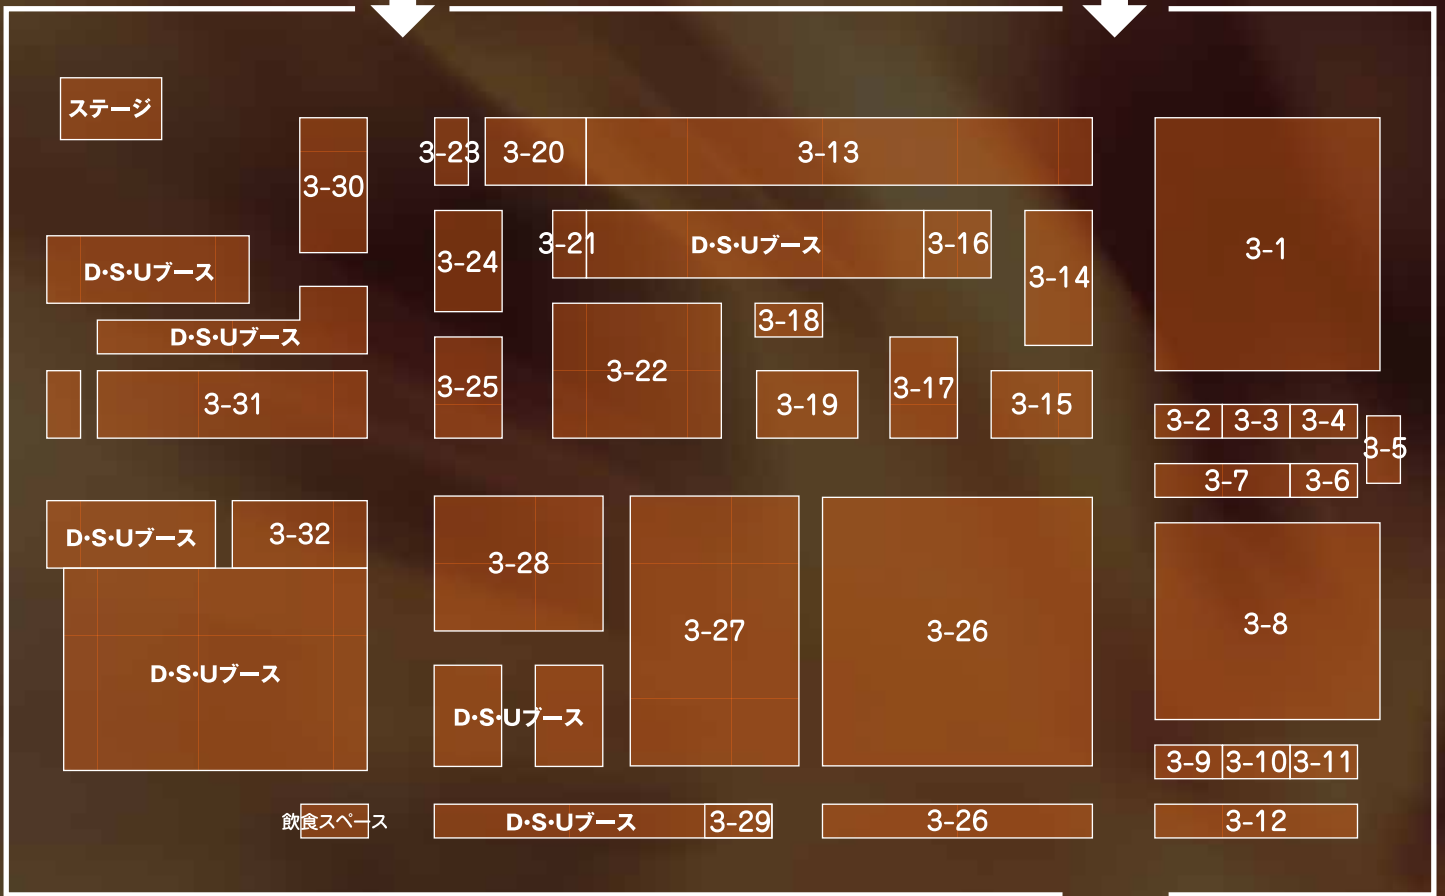

会場MAP

屋外イベントスペース / B級グルメゾーン

出入口

出展社リスト

- [3-1] OEP GROUP (オカダエンタープライズ、PCA、アンドグラッド、KPS、GARAGE Z1、角岡空調設備、総職人)
- [3-2] 出光興産 [3-3] フィリップモリスジャパン [3-4] ケイズセレクト.com [3-5] 車のいらすとや
- [3-6] Malibu Hobby's [3-7] マッセ・ガラス事業部 [3-8] INNOVATION事務局 [3-9] イワイ興産
- [3-10] 山春 [3-11] ブレイズ [3-12] BMC'sうごくいえ [3-13] GRACE [3-14] ブラックハールコンプリート
- [3-15] タカTAC [3-16] DKファクトリー [3-17] 夜桜 [3-18] アムラックス [3-19] WORK
- [3-20] K's B.P.A [3-21] ビース [3-22] KSK [3-23] プレミアムウォーター [3-24] ウィズファクトリー
- [3-25] L-TIDE [3-26] ドレスアップスタイルワールド (HEARTILY、K-BREAK、AUTO VIVID、CLS、SANCTUARY、JET STOROKExRubberDIP.jp) [3-27] DIMENSION FACTORY [3-28] JUSTICE
- [3-29] GRANDARTS [3-30] V STAR [3-31] エボリューション [3-32] ペルフェクション

屋外イベントスペース/B級グルメゾーン

昨年度 総特大将

30 CELSIOR
小野寺 潤

うまいもん B級グルメ決定戦

全国各地のB級グルメが集結!
B級グルメのうまいもんグルメ決定戦を開催

来場者の投票により「うまいもんグルメ」NO.1を選出! 貴方が食したお気に入りのグルメを投票して下さい!!

<http://www.n-autofestival.jp/>

名古屋オートフェスティバル 検索